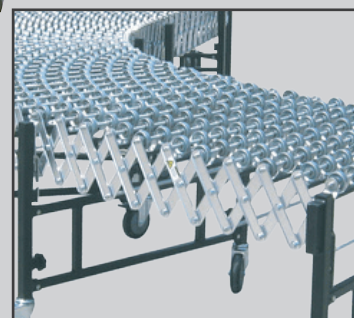

TRANSPORTADOR TELESCOPICO

Transportador telescopico para cargue y descargue de vehiculo, diseñado especialmente para aquellas empresas que no poseen muelle de cargue.

Su construccion robusta garantiza la vida util de este y el rendimiento necesario para su compañia.

Posee una cama extendible en rodillos para acceder a los productos a manipular.

Gabiente de control principal para manipulación con sistemas de seguridad.

Capacidad de carga	60 Kg/m
Velocidad	15 m/min
Longitud extendida en contenedor	6850 MAX
Altura ajustable	700-2500 mm
Pintura	Electroestática

- ◆ Disminución en tiempos logísticos
- ◆ Altura ajustable
- ◆ Fácil manipulación y desplazamiento.
- ◆ Adaptación a cualquier clase de vehículo de carga.
- ◆ Menor esfuerzo de trabajo para operarios.